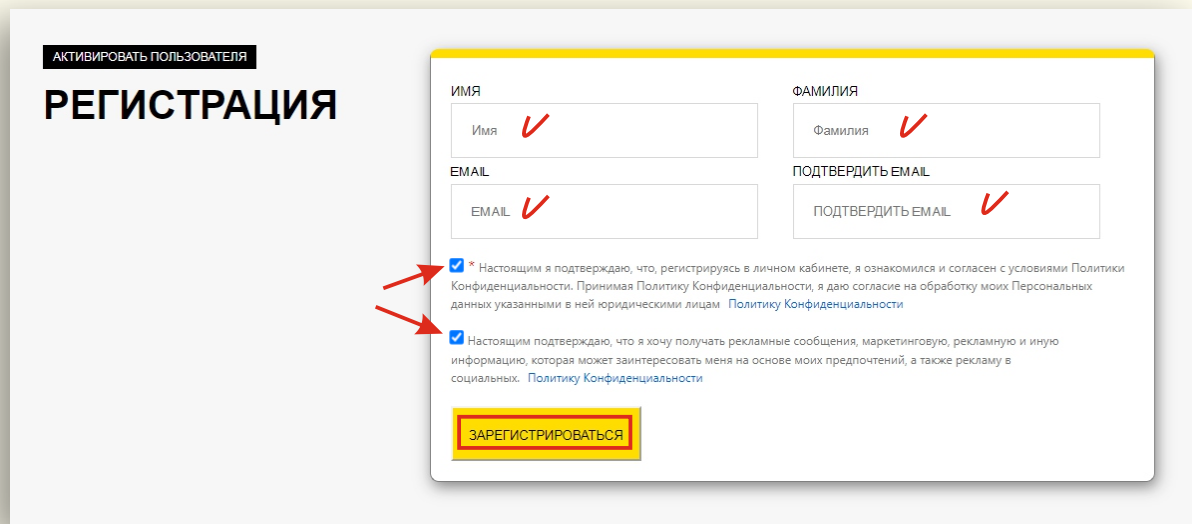

# Регистрация шин PIRELLI

## Регистрация электронной почты

После регистрации, на указанную электронную почту придет ссылка для подтверждения Вашего аккаунта

Войти в личный кабинет,  
перейти в раздел  
«Активация гарантии TYRELIFE»